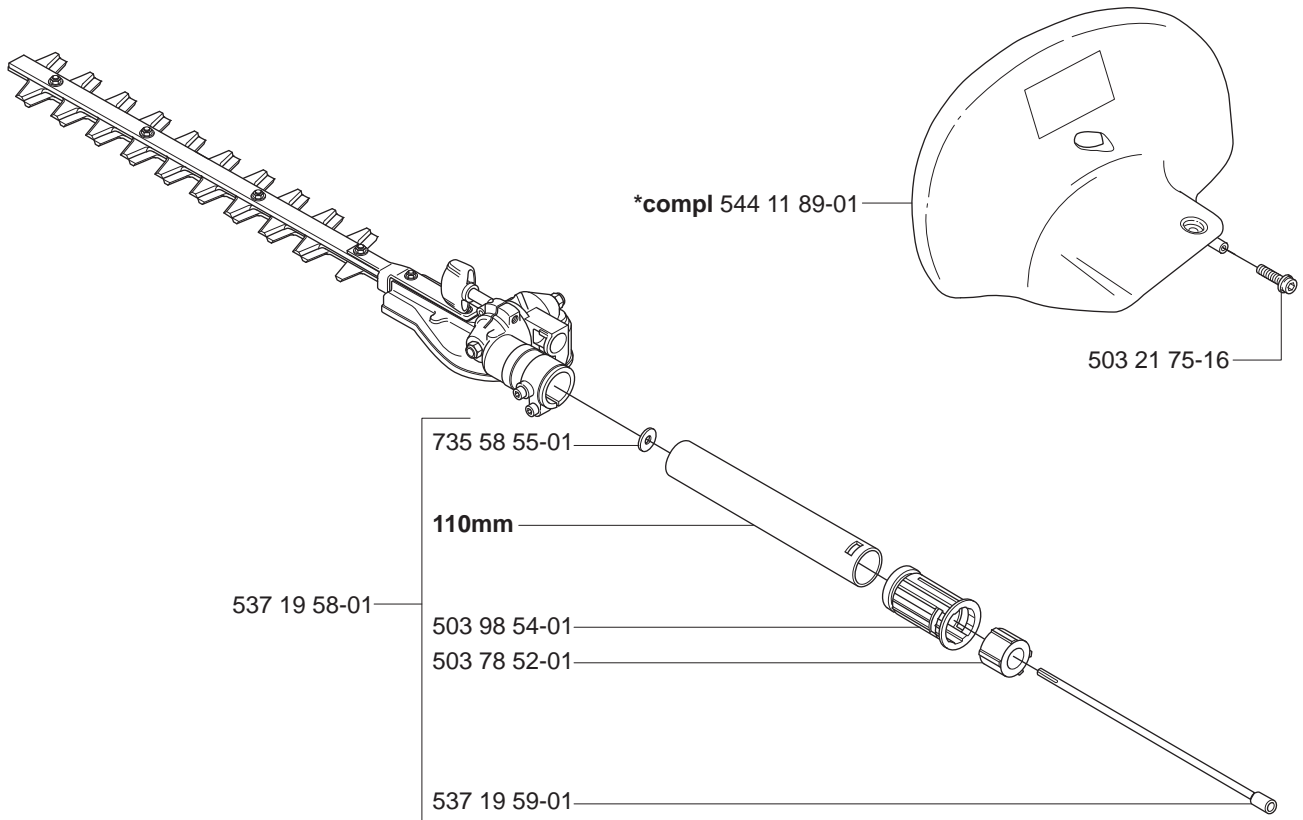

R

compl 503 28 34-03 ZAMA C1Q - EL 26A

ZAMA C1Q - EL 26A

① 531 00 45-52
Set of gaskets
Dichtungssatz
Juego de juntas
Jeu de joints
Packningssatz

② 531 00 45-53
Repairkit
Reparatursatz
Juego de reparación
Kit de réparation
Reparationssatz

S Hedgetrimmer Attachment HA110
 compl 537 19 66-05

*544 04 41-01

S Hedgetrimmer Attachment HA850
 compl 537 19 66-06