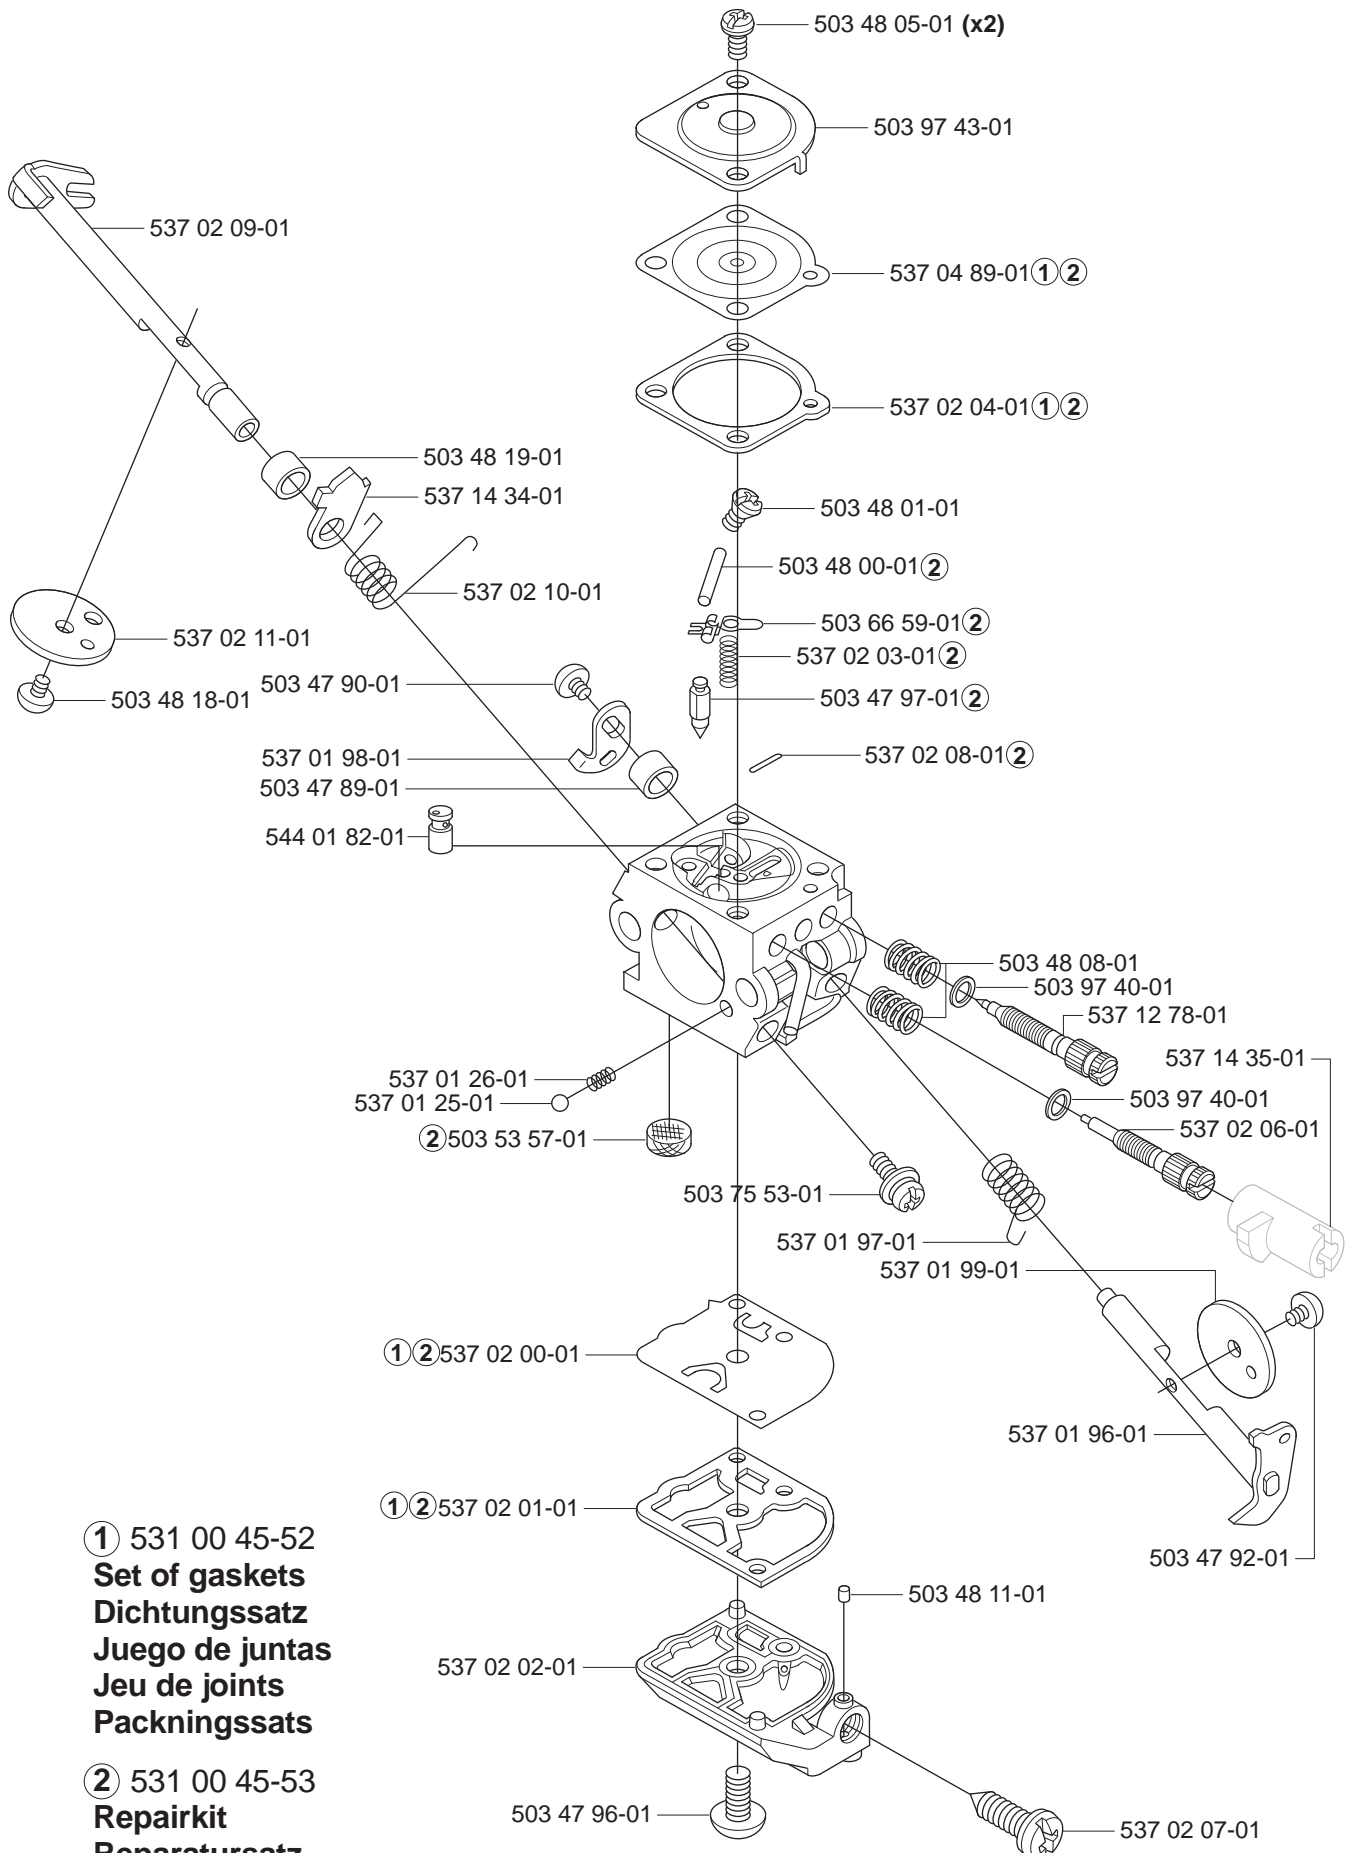

A 325 HE3x, HE4x,

B

compl 544 43 05-01 325 HDA65x

compl 537 28 40-04 323 HE3, 325 HE3x, 325 HE4x, HA110, HA850

C 323 HE3
compl 537 14 86-17

C 325 HDA65x
compl 504 03 62-01

C 325 HE3x
compl 537 14 86-20

C 325 HE4x
compl 537 14 86-19

D**325 HE4x**

537 08 39-01

E**325 HE4x, 325 HE3x**
***compl 537 29 50-02**

F *compl 537 44 38-01 (323)
 *compl 537 44 38-02 (325)

G

H**J**

*compl 544 07 11-02
 **compl 503 87 33-02

K *compl 537 06 86-02

L * compl 537 41 88-01
** compl 544 08 32-01

M

*compl 537 03 94-04

N

*compl 537 04 11-03
**compl 537 04 12-05
***compl 537 30 96-01

P

*compl 503 85 24-75

Q

R

compl 503 28 34-03 ZAMA C1Q - EL 26A

ZAMA C1Q - EL 26A

① 531 00 45-52
Set of gaskets
Dichtungssatz
Juego de juntas
Jeu de joints
Packningssatz

② 531 00 45-53
Repairkit
Reparatursatz
Juego de reparación
Kit de réparation
Reparationssatz